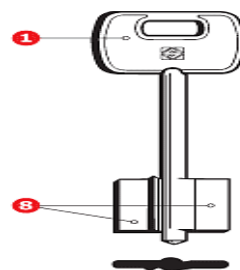

TARIF

CLES GORGES ET CHIFFRES

6 JM4 A 6 13.00€ TTC
 6M6 A 13 15.00€ TTC
 6M14 A 35 18.00€ TTC

6BD1 12.00€ TTC
 6MF1 12.00€ TTC

FTH 601Z-1 A 6 13.50 TTC

CLES LEGGE 13.50€ TTC

CLES 5LP 710 1-10 7.00€ TTC

CLES DENY N° DONNEE

72.00€ TTC

CLES MERMIER
 MRM 725 A 755
 DE 12.00 A 30.00 € TTC

6 VAC 1 11.00€ TTC

- 1 La tête
- 2 L'embase
- 3 Le diamètre de la tige
- 4 La longueur totale
- 5 Le panneton
- 6 L'extrémité mâle
- 7 L'extrémité femelle (forée)
- 8 Le double panneton