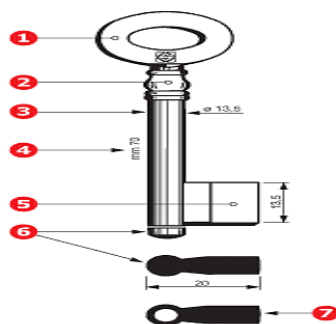

TARIF

CLES GORGES ET CHIFFRES

6 JM4 A 6 13.00€ TTC
 6M6 A 13 15.00€ TTC
 6M14 A 35 18.00€ TTC

6BD1 12.00€ TTC
 6MF1 12.00€ TTC

FTH 601Z-1 A 6 13.50 TTC

CLES LEGGE 13.50€ TTC

CLES 5LP 710 1-10 7.00€ TTC

CLES DENY N° DONNEE

72.00€ TTC

CLES MERMIER
 MRM 725 A 755
 DE 12.00 A 30.00 € TTC

6 VAC 1 11.00€ TTC

- 1 La tête
- 2 L'embase
- 3 Le diamètre de la tige
- 4 La longueur totale
- 5 Le panneton
- 6 L'extrémité mâle
- 7 L'extrémité femelle (forée)
- 8 Le double panneton